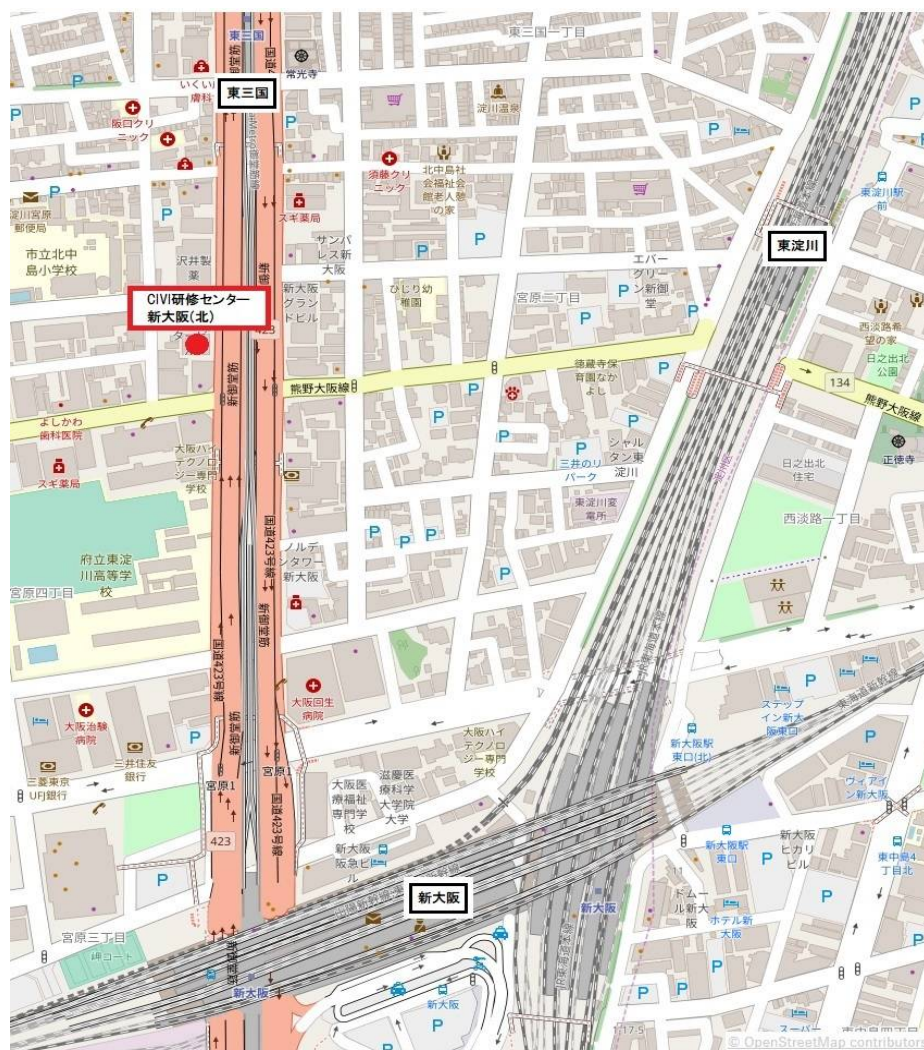

大阪会場 案内図

会場

CIVI研修センター 新大阪(北) 5階 「K504A」
住所:大阪市淀川区宮原5-1-24 NLC新御堂ビル
電話:06-6160-5888
※駐車場はございません

開催日時

2022年2月17日(木) 13時30分～16時30分

- 大阪メトロ御堂筋線「東三国駅」⇒ 徒歩3分
- 大阪メトロ御堂筋線「新大阪駅」⇒ 徒歩7分
- JR「新大阪駅」⇒ 徒歩7分
- JR「東淀川駅」⇒ 徒歩9分