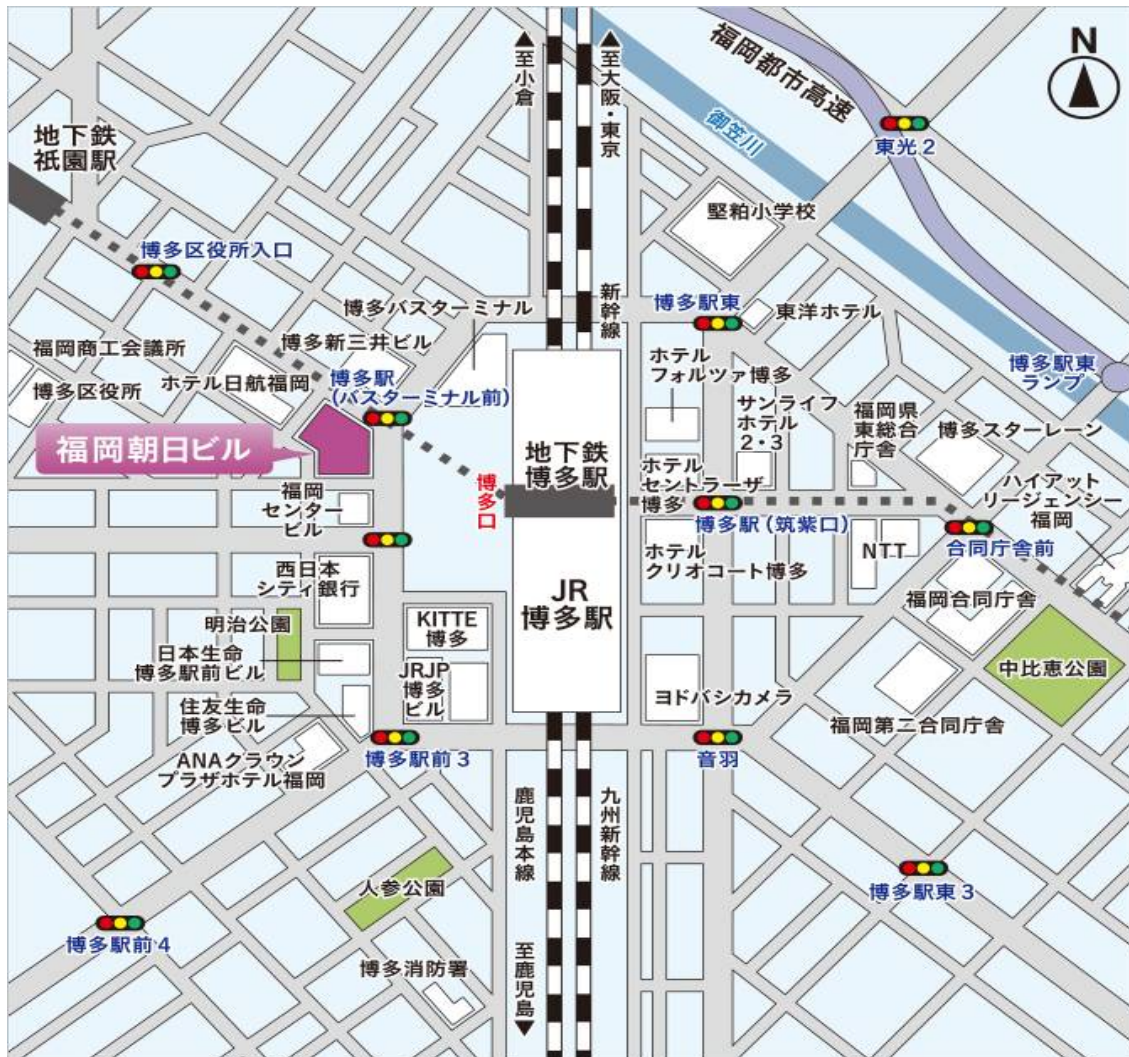

福岡会場 案内図

会場

福岡朝日ビル 地下2階「B室」

住所:福岡県福岡市博多区博多駅前2-1-1

電話:092-431-1260

※駐車場あり(ビル裏側1階に有料で16台 駐車可能)

開催日時

2023年2月21日(火) 13時30分~16時30分

- JRおよび地下鉄「博多駅」博多口 ⇒ 徒歩2分
*博多駅と福岡朝日ビルは地下商店街経由で直結

- 福岡空港からは地下鉄利用で約7分