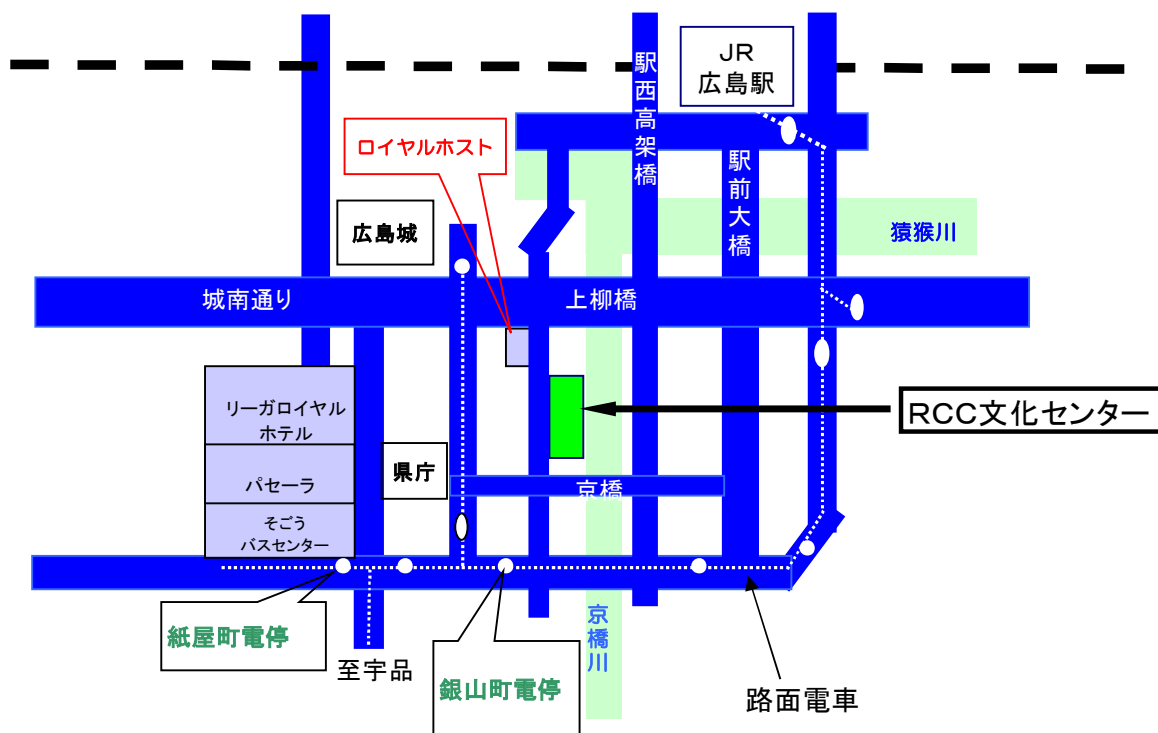

広島会場 案内図

会 場	RCC文化センター 6階「602会議室」 住所: 広島県広島市中区橋本町5-11 電話: 082-222-2277 ※駐車場あり(有料で自走式: 130台 駐車可能)
開催日時	2023年2月20日(月) 13時30分~16時30分

- JR「広島駅」南口・在来線口 ⇒ 徒歩10分
駅西高架橋の西側に歩道橋があります。
- 広島銀山町電停 ⇒ 徒歩5分